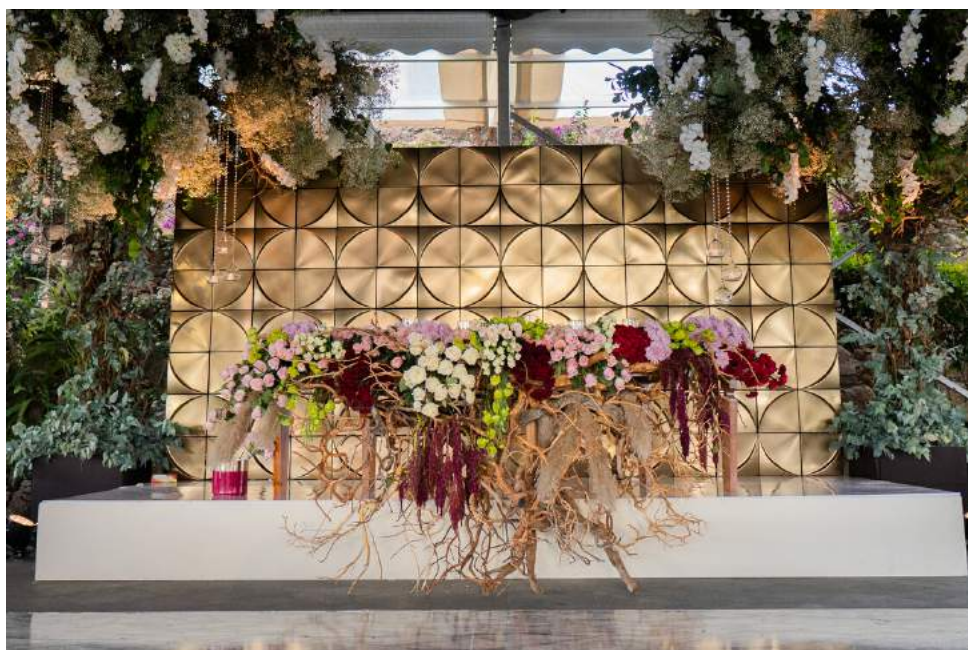

Pistas de Baile CUSTOM*

- Pistas Artísticas pintadas a mano.
- Pista de Baile de madera.
- Pista de Baile forrada en charol (alto brillo)
- Pista de Baile forrada en vinil impreso (mate, alto brillo y texturizado)
- Recorte de vinil (texto, iniciales, logo, etc.)