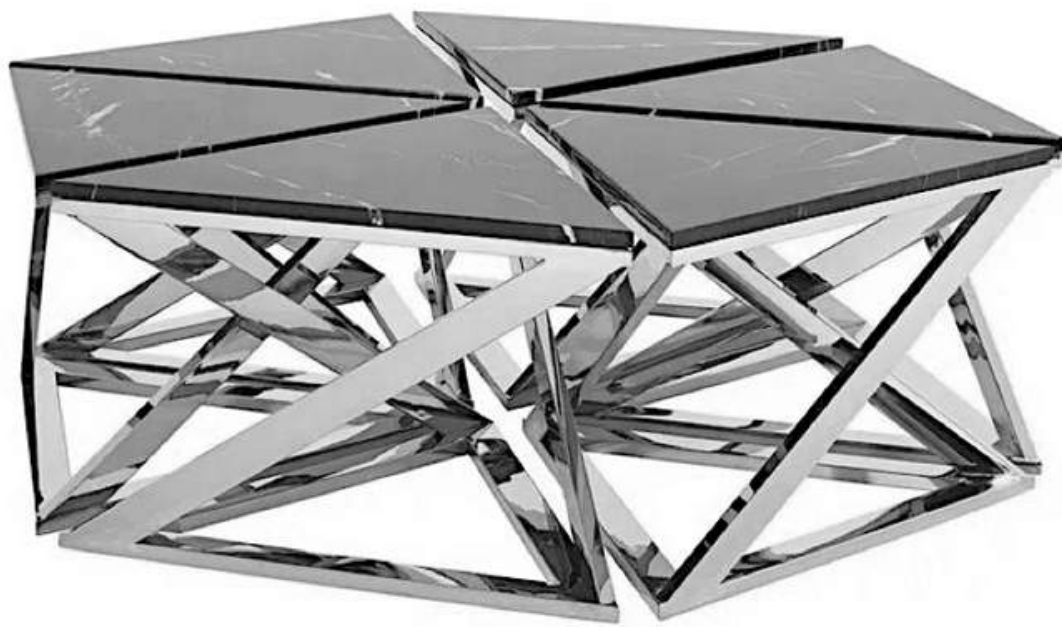

Banca para Sala **STHEFAN** (Set 3pz)

DIMENSIONES

- Dimensiones: .50x.50x.50x.45mts.
- Acero Inoxidable Cromado/ Velvet Gris, Verde y Azul.

Mesa de Centro **ROBERT** (Set 3pz)

DIMENSIONES

- 50x.50.50x.45mts.
- Acero Inoxidable Cromado/ Cubierta Mármol Negro.