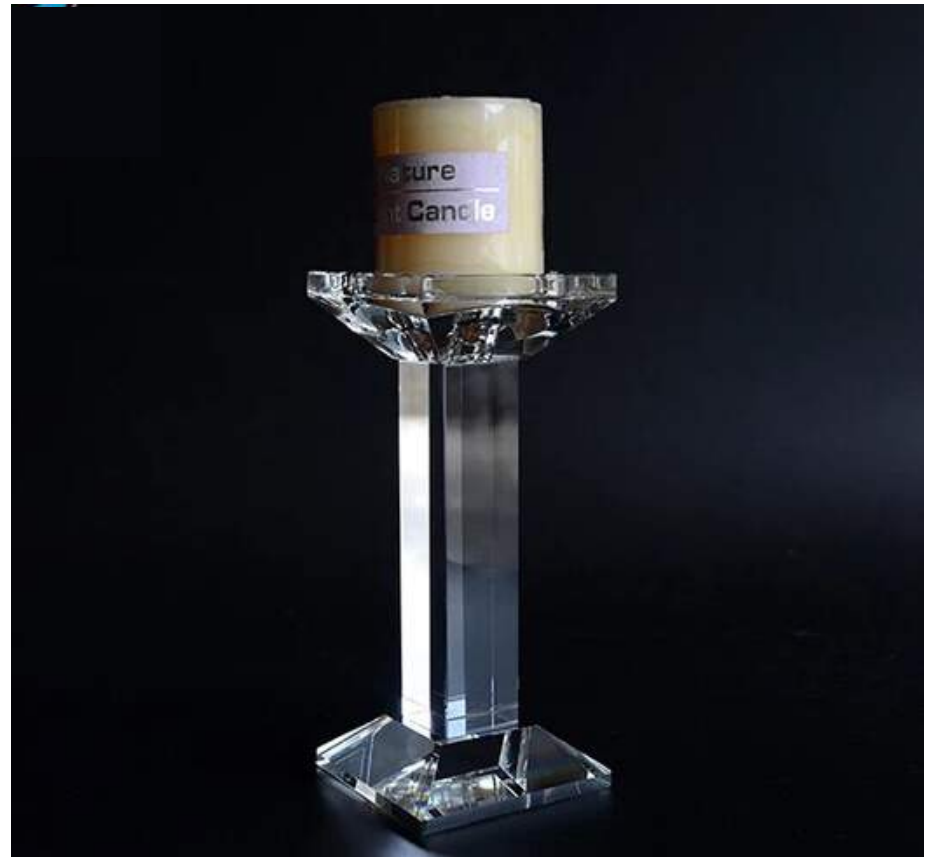

Candelabro **CORVUS** CHCC009

DIMENSIONES

- 48x48x80cm.

Cristal Cortado, 5 brazos con pedreria. (No incluye Velas)

Candelabro **HYDRA** CC220-3

DIMENSIONES

- 30x30x125cm.

Cristal Cortado, 5 brazos con pedreria. (No incluye Velas)

CCS002

Base/Altura **FANCY**

DIMENSIONES

25x25x20cm

Cristal cortado, ideal como altura, mesa comensales, postres, etc.

Candelabro **GOLD**

DIMENSIONES

40x40cm, Acero dorado cepillado
Ideal para decoración en mesas

Porta Vela **CRYSTAL** CH166-S/ CH166-L

DIMENSIONES

Chico: 9x9x18cm, Mediano: 9x9x23cm/ Cristal Cortado (no incluye velas)

PLUMA AVESTRUZ **White**

DIMENSIONES

65-75cm.

Pluma de Avestruz natrual, calidad PREMIUM.

BURBUVELA

DIMENSIONES

7cm. Boca x 17cm, Alto x 11cm. Base.
Ideal para colgantes en techo
incluye vela LED.

CUBO DE ESPEJO

DIMENSIONES

Mediano: 20x20cm., Grande: 30x30cm.
Ideal para centros de mesa.

BOMBONERA